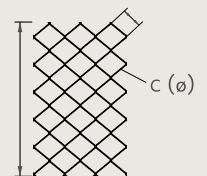

Tejimet® romboidal

Indicado para la instalación de todo tipo de cercados y gracias a su proceso de fabricación con un excelente galvanizado, los tejidos Tejimet® logran una durabilidad extraordinaria. Su presentación compacta brinda practicidad, reduciendo los costos de transporte.

Tabla de distancias entre hilos de acuerdo al modelo

Como solicitar el producto

Ej. 7 - 66 - 15 - 12

Nota: los alambres verticales son de calibre 14 (2,03 mm)

Pulgadas	mm	30 ó 15 cm	
			13
5	127,0		12
5	127,0		11
4	101,6		10
4	101,6		9
4	101,6		8
4	101,6		7
4	101,6		6
3	76,2		5
3	76,2		4
2 1/2	63,5		3
2 1/2	63,5		2
2	50,8		1

Como solicitar el producto

Ej.: 125 - 50 - 14

Producto	Modelo	N° de hilos	Altura	Díámetro	Longitud	Peso
			m	mm	m	kg
Tejimet® Cuadrangular	7-65-15-12	7	0,65	12	100	48
Tejimet® Cuadrangular	8-71-15-12	8	0,71	12	100	54,5
Tejimet® Cuadrangular	8-71-15-12	9	0,8	12	100	60
Tejimet® Cuadrangular	11-100-15-12	11	1	12	100	78,6