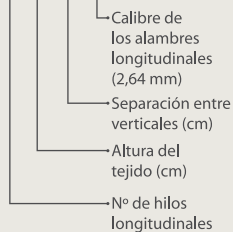

Tabla de distancias entre hilos de acuerdo al modelo

Como solicitar el producto

Ej. 7 - 66 - 15 - 12

Nota: los alambres verticales son de calibre 14 (2,03 mm)

Pulgadas	mm	30 ó 15 cm	
			13
5	127,0		12
5	127,0		11
4	101,6		10
4	101,6		9
4	101,6		8
4	101,6		7
4	101,6		6
3	76,2		5
3	76,2		4
2 1/2	63,5		3
2 1/2	63,5		2
2	50,8		1